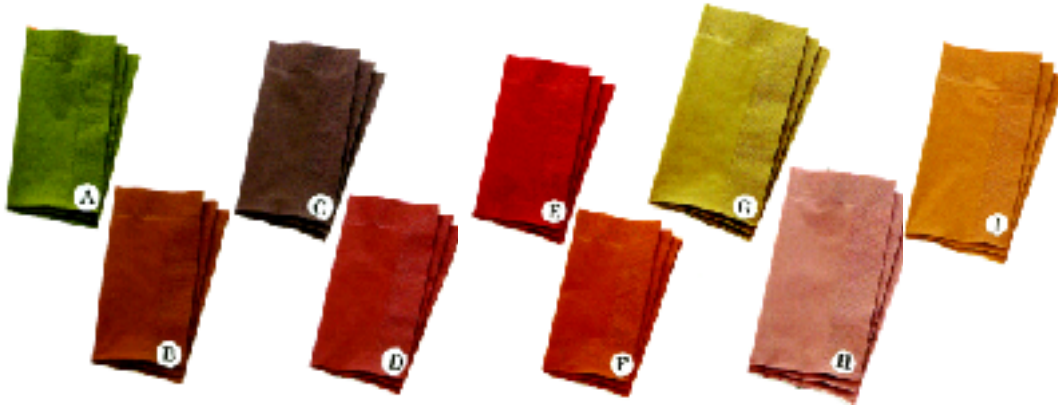

ティスティカラーナプキン8ツ折 2プライ 9色

卸価格 ¥18,000(@9) 入数 2,000枚/カート
サイズ 45×45cm 名入対応 5カートより

A LUC-28 グリーンピース
B LUC-28 マロンラッセ
C LUC-28 キャビア
D LUC-28 ローズ
E LUC-28 プラム
F LUC-28 オレンジ
G LUC-28 オリーブ
H LUC-28 ラズベリー
I LUC-28 カフェオレ

ホワイトナプキン 2プライ8ツ折

卸価格 ¥12,000(@6) 入数 2,000枚/カート
サイズ 45×45cm 名入対応 5カートより